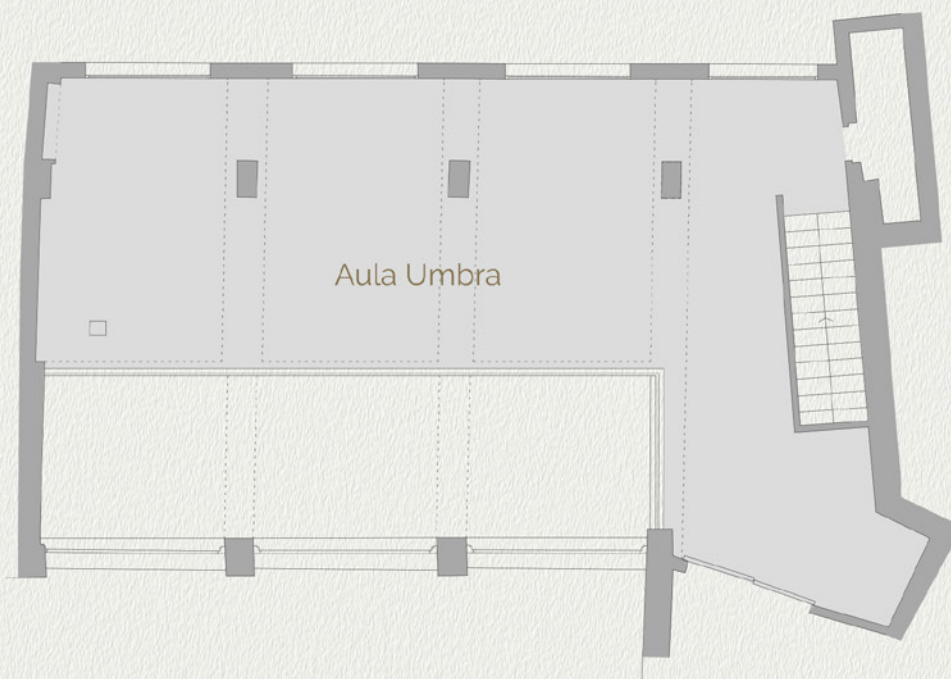

AULA UMBRA

Sup. Mq. 85,2

Largh. Ml. 5,2

Lungh. Ml. 13,4

EVENT SPACES

ROCCAMARE